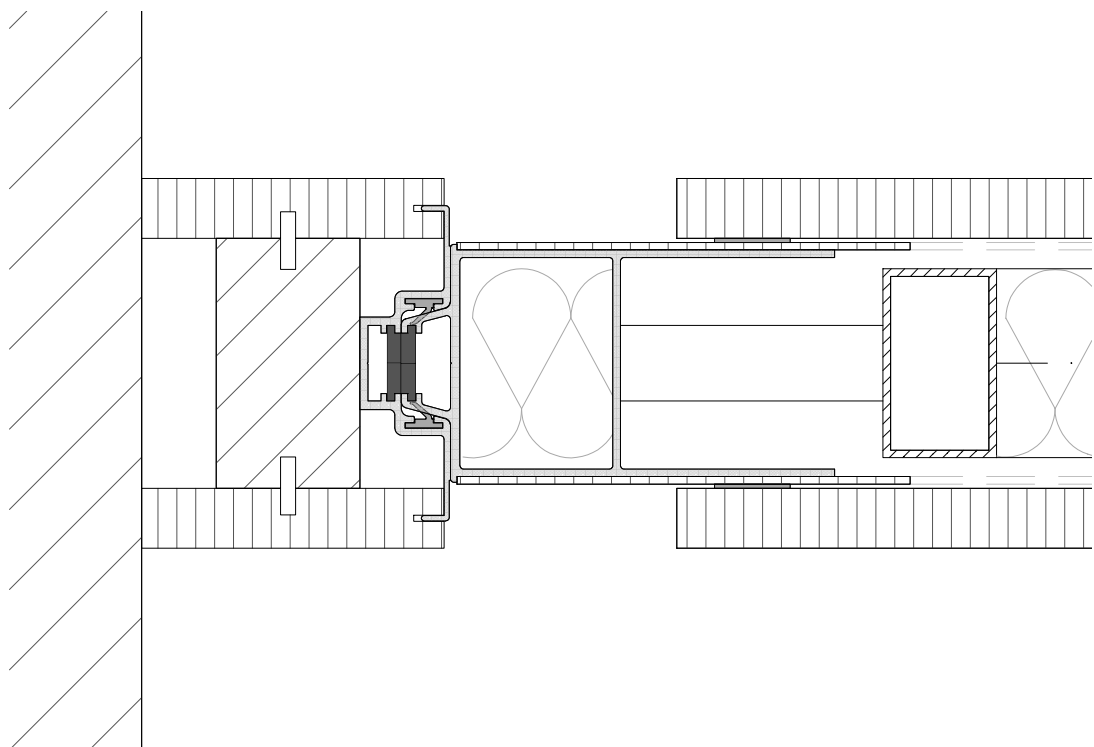

Wandanschluss Normalelement

Wandanschluss Teleskopelement

DORRflex

Elementdetails
Horizontalschnitt

DORRING GmbH
Siemensstr. 16
D-75210 Kelttern-Dietlingen
Tel. +49 (0) 7236 980293
Fax +49 (0) 7236 932048
Info@dorring-gmbh.de
www.dorring-gmbh.de